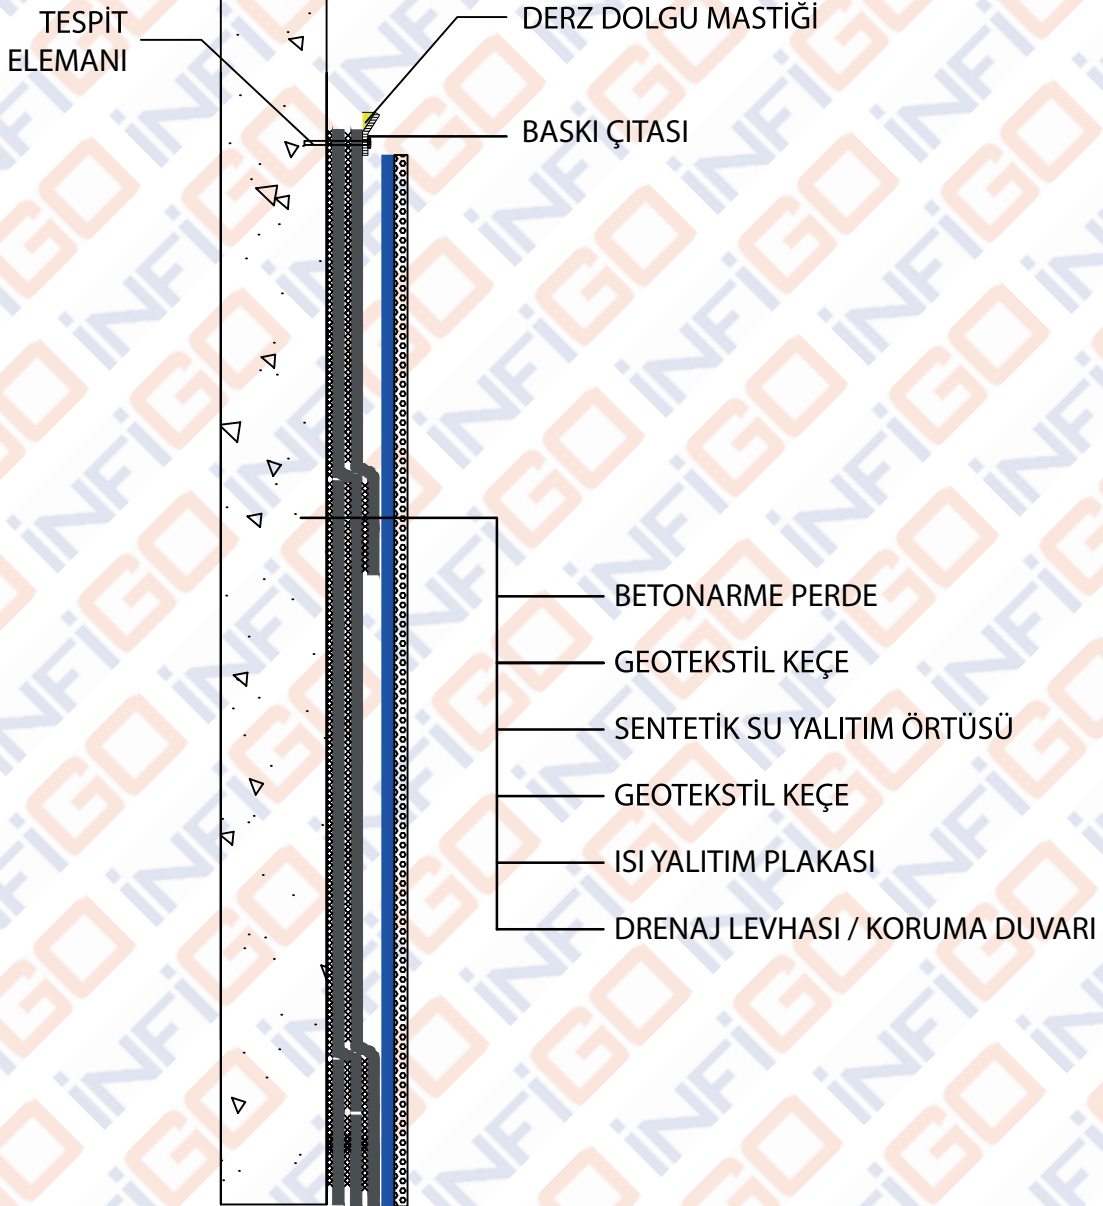

BETONARME PERDE SU YALITIMI VE KORUMA DETAYI (BİTÜMLÜ ÖRTÜLER İLE)

ÖLÇEKSİZDİR

BETONARME PERDE DİLATASYON DETAYI (BİTÜMLÜ ÖRTÜLER İLE)

ÖLÇEKSİZDİR