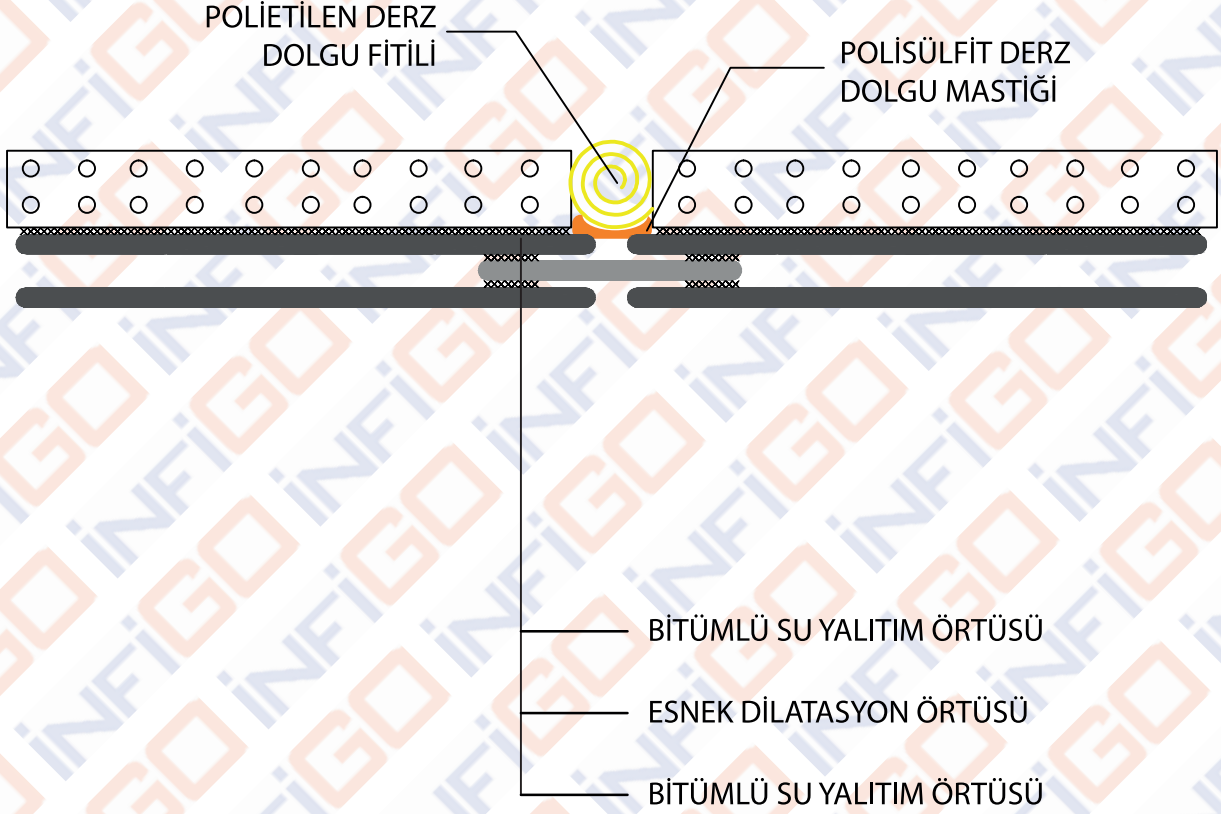

BETONARME PERDE SU YALITIMI VE KORUMA DETAYI (BİTÜMLÜ ÖRTÜLER İLE)

ÖLÇEKSİZDİR

BETONARME PERDE DİLATASYON DETAYI (BİTÜMLÜ ÖRTÜLER İLE)

ÖLÇEKSİZDİR